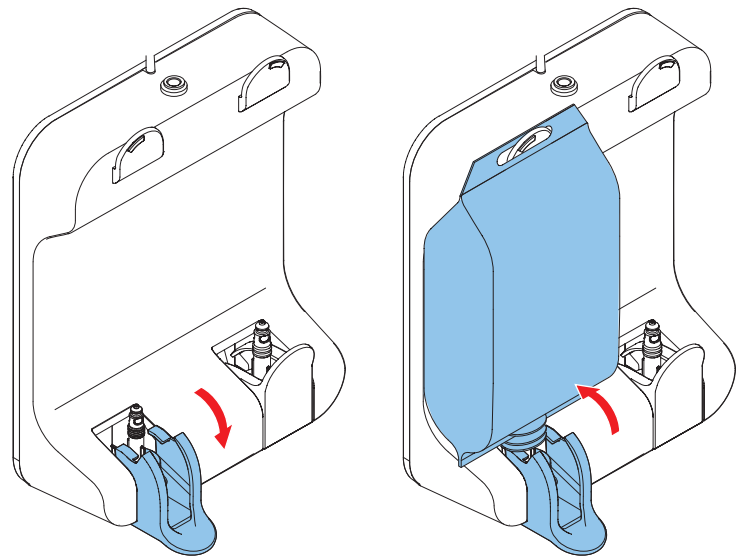

Handdesinfectant

Oppervlakte ontsmettingsmiddel

Handzeep

Afwasmiddel

Moeiteloos te installeren

Wanneer de productverpakkingen leeg zijn, dient de gebruiker simpelweg de 'quick release handles' te ontgrendelen en de lege verpakking te verwijderen, vervolgens de nieuwe productverpakking over de connector te plaatsen en tot slot de 'quick release handles' te vergrendelen. Snel, schoon en eenvoudig!