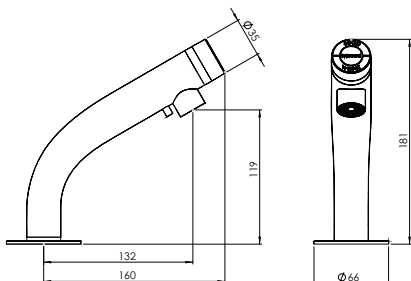

*In vergelijking met handbediende kranen zonder waterbesparende perlator: 3,5 gpm

Technische Specificaties

Spanning	12 V _{DC}
Voedingsspanning	100 ~ 240 V _{AC} / 50 ~ 60 Hz
Operationele waterdruk	0,8 - 10 bar
Max. watertemperatuur	75 °C
Behuizingrating van PCB componenten	IP 55
Gewicht kraan (incl. slangen en kabels)	
Standaard model:	1,0 kg
Wand model:	1,0 kg
Zeepbox gewicht (excl. navullingen)	0,95 kg
Afmetingen kraangat	30 - 45 mm

Material & Kleuren

Chroom

Kraan Interface Opties

miscea LIGHT zonder dispenser

miscea LIGHT met zeepdispenser

miscea LIGHT met desinfectantdispenser

Kraan Afmetingen

miscea LIGHT Standard

miscea LIGHT Wand

Zeepbox Afmetingen

*miscea S1 Zeepbox voor vacuümzak**

*Niet verkrijgbaar met miscea LIGHT zonder dispenser model.

NAVULLINGEN

HOOGSTE KWALITEIT HYGIËNE PRODUCTEN

Het installeren van miscea systemen is zeer eenvoudig door het gebruik van installatiebeugels en standaard dimensies, waardoor het praktisch in elke omgeving geïnstalleerd kan worden.