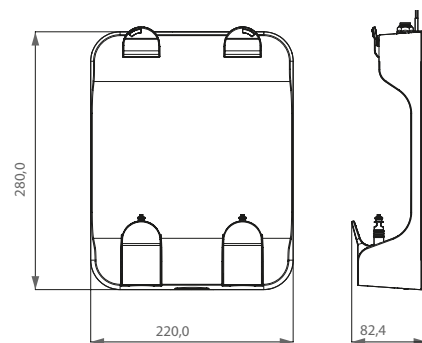

*In vergelijking met handbediende kranen zonder waterbesparende perlator: 3,5 gpm

Technische Specificaties

Spanning	12 V _{DC}
Voedingsspanning	100 ~ 240 V _{AC} / 50 ~ 60 Hz
Operationele waterdruk	0,8 - 10 bar
Max. watertemperatuur	75 °C
Behuizingrating van PCB componenten	IP 55
Gewicht kraan (incl. slangen en kabels)	
Standaard model:	1,0 kg
Wand model:	1,0 kg
Zeepbox gewicht (excl. navullingen)	0,95 kg
Afmetingen kraangat	30 - 45 mm

miscea LIGHT Wand

Zeepbox Afmetingen

*miscea S1 Zeepbox voor vacuümzak**

*Niet verkrijgbaar met miscea LIGHT zonder dispenser model.

NAVULLINGEN

HOOGSTE KWALITEIT HYGIËNE PRODUCTEN

Het installeren van miscea systemen is zeer eenvoudig door het gebruik van installatiebeugels en standaard dimensies, waardoor het praktisch in elke omgeving geïnstalleerd kan worden.