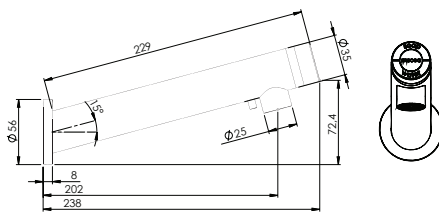

*In vergelijking met handbediende kranen zonder waterbesparende perlator: 3,5 gpm

Technische Specificaties

Spanning	12 V _{DC}
Voedingsspanning	100 ~ 240 V _{AC} / 50 ~ 60 Hz
Operationele waterdruk	0,8 - 10 bar
Max. watertemperatuur	75 °C
Behuizingrating van PCB componenten	IP 55
Gewicht kraan (incl. slangen en kabels)	
Standaard model:	1,0 kg
Wand model:	1,0 kg
Zeepbox gewicht (excl. navullingen)	0,95 kg
Afmetingen kraangat	30 - 45 mm

miscea LIGHT Wand

Zeepbox Afmetingen

*miscea S1 Zeepbox voor vacuümzak**

*Niet verkrijgbaar met miscea LIGHT zonder dispenser model.

NAVULLINGEN

HOOGSTE KWALITEIT HYGIËNE PRODUCTEN

Het installeren van miscea systemen is zeer eenvoudig door het gebruik van installatiebeugels en standaard dimensies, waardoor het praktisch in elke omgeving geïnstalleerd kan worden.