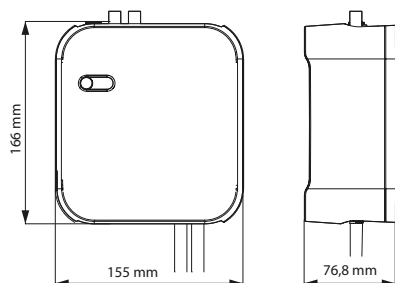

*In vergelijking met handbediende kranen zonder waterbesparende perlator: 3,5 gpm

Technische Specificaties

| | |
|---|--|
| Spanning | 24 V _{DC} |
| Voedingsspanning | 100 ~ 240 V _{AC} / 50 ~ 60 Hz |
| Operationele waterdruk | 0,8 - 10 bar |
| Max. watertemperatuur | 75 °C |
| Behuizing rating van PCB componenten | IP 55 |
| Gewicht kraan (incl. slangen en kabels) | |
| Standaard model: | 1,0 kg |
| Wand model: | 0,9 kg |
| Waterbox gewicht (incl. slangen) | 1,75 kg |
| Zeepbox gewicht (excl. navullingen) | 0,95 kg |
| Afmetingen kraangat | 33,5 - 45 mm |

Materiaal & Kleuren

Roestvrijstall (RVS) Chroom*

**Niet verkrijgbaar met miscea CLASSIC Wand model.*

Kraan Afmetingen

CLASSIC Standaard

CLASSIC Wand

Waterbox Afmetingen

miscea Waterbox

Zeepbox Afmetingen

miscea S1 Zeepbox voor vacuümzak

NAVULLINGEN

HOOGSTE KWALITEIT HYGIËNE PRODUCTEN

Het installeren van miscea systemen is zeer eenvoudig door het gebruik van installatiebeugels en standaard afmetingen, waardoor het praktisch in elke omgeving geïnstalleerd kan worden.