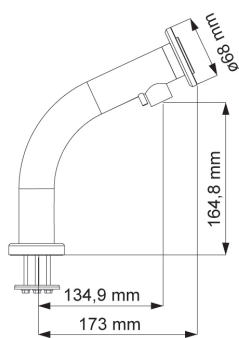

*In vergelijking met handbediende kranen zonder waterbesparende perlator: 3,5 gpm

Technische Specificaties

| | |
|---|--|
| Spanning | 24 V _{DC} |
| Voedingsspanning | 100 ~ 240 V _{AC} / 50 ~ 60 Hz |
| Operationele waterdruk | 0,8 - 10 bar |
| Max. watertemperatuur | 75 °C |
| Behuizing rating van PCB componenten | IP 55 |
| Gewicht kraan (incl. slangen en kabels) | |
| Standaard model: | 1,0 kg |
| Wand model: | 0,9 kg |
| Waterbox gewicht (incl. slangen) | 1,75 kg |
| Zeepbox gewicht (excl. navullingen) | 0,95 kg |
| Afmetingen kraangat | 33,5 - 45 mm |

Materiaal & Kleuren

Roestvrijstall (RVS) Chroom*

**Niet verkrijgbaar met miscea CLASSIC Wand model.*

Kraan Afmetingen

CLASSIC Standaard

CLASSIC Wand

Waterbox Afmetingen

miscea Waterbox