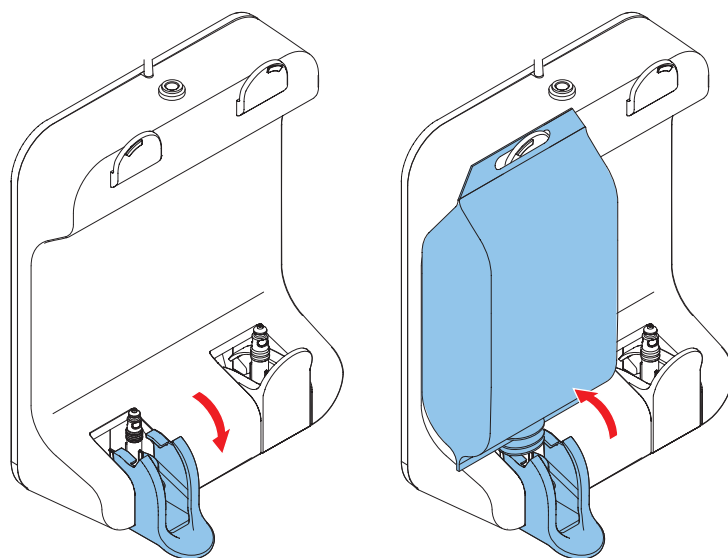

Handdesinfectant

Oppervlakte ontsmettingsmiddel

Handzeep

Afwasmiddel

Moeiteloos te installeren

Wanneer de product zakken leeg zijn, is het simpelweg openen van de quick-release grepen om de lege zak te verwijderen, een nieuwe zak over de connector plaatsen en sluiten van de quick-release grepen. Snel, schoon en eenvoudig!