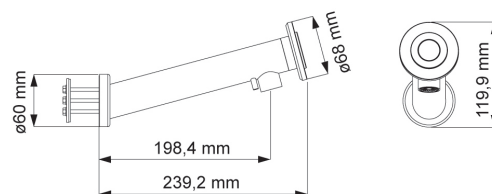

*In vergelijking met handbediende kranen zonder waterbesparende perlator: 3,5 gpm

Technische Specificaties

| | |
|---|--|
| Spanning | 24 V _{DC} |
| Voedingsspanning | 100 ~ 240 V _{AC} / 50 ~ 60 Hz |
| Operationele waterdruk | 0,8 - 10 bar |
| Max. watertemperatuur | 75 °C |
| Behuizing rating van PCB componenten | IP 55 |
| Gewicht kraan (incl. slangen en kabels) | |
| Standaard model: | 1,0 kg |
| Wand model: | 0,9 kg |
| Waterbox gewicht (incl. slangen) | 1,75 kg |
| Zeepbox gewicht (excl. navullingen) | 0,95 kg |
| Afmetingen kraangat | 33,5 - 45 mm |

Materiaal & Kleuren

Roestvrijstall (RVS) Chroom*

**Niet verkrijgbaar met miscea CLASSIC Wand model.*

Kraan Afmetingen

CLASSIC Standaard

CLASSIC Wand

Waterbox Afmetingen

miscea Waterbox

Zeepbox Afmetingen

miscea S1 Zeepbox voor vacuümzak

NAVULLINGEN

HOOGSTE KWALITEIT HYGIËNE PRODUCTEN

Het installeren van miscea systemen is zeer eenvoudig door het gebruik van installatiebeugels en standaard afmetingen, waardoor het praktisch in elke omgeving geïnstalleerd kan worden.