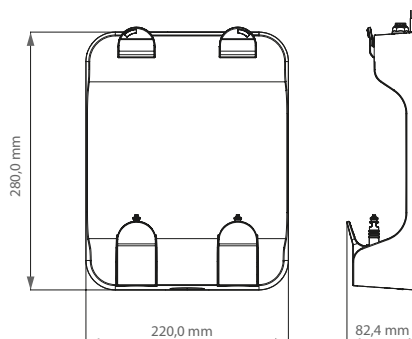

*In vergelijking met handbediende kranen zonder waterbesparende perlator: 3,5 gpm

Technische Specificaties

| | |
|---|--|
| Spanning | 24 V _{DC} |
| Voedingsspanning | 100 ~ 240 V _{AC} / 50 ~ 60 Hz |
| Operationele waterdruk | 0,8 - 10 bar |
| Max. watertemperatuur | 75 °C |
| Behuizing rating van PCB componenten | IP 55 |
| Gewicht kraan (incl. slangen en kabels) | |
| Standaard model: | 1,0 kg |
| Wand model: | 0,9 kg |
| Waterbox gewicht (incl. slangen) | 1,75 kg |
| Zeepbox gewicht (excl. navullingen) | 0,95 kg |
| Afmetingen kraangat | 33,5 - 45 mm |

Materiaal & Kleuren

Roestvrijstall (RVS) Chroom*

**Niet verkrijgbaar met miscea CLASSIC Wand model.*

Kraan Afmetingen

CLASSIC Standaard

CLASSIC Wand

Waterbox Afmetingen

miscea Waterbox

Zeepbox Afmetingen

miscea S1 Zeepbox voor vacuümzak

NAVULLINGEN

HOOGSTE KWALITEIT HYGIËNE PRODUCTEN

Het installeren van miscea systemen is zeer eenvoudig door het gebruik van installatiebeugels en standaard afmetingen, waardoor het praktisch in elke omgeving geïnstalleerd kan worden.